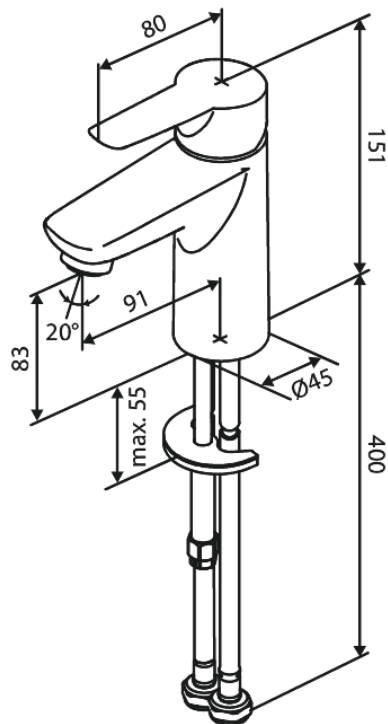

Technische functies

FM Mattsson Nederland BV
Bosuil 10, 3931 GG Woudenberg

085 - 401 87 80 info@damixa.nl

Bezoek voor meer informatie <https://damixa.nl>

damixa