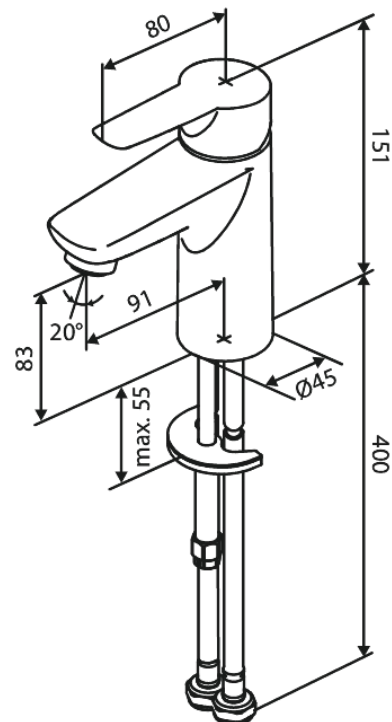

Core

Wastafelmengkraan

Art.nr. 590210000
Uitvoeringen: Chroom
Series: Core

EAN 5708516837183

Kenmerken:

1 hendel
Keramisch binnenwerk
Waterverbruik max.5 l/min

Technische functies

FM Mattsson Nederland BV
Bosuil 10, 3931 GG Woudenberg