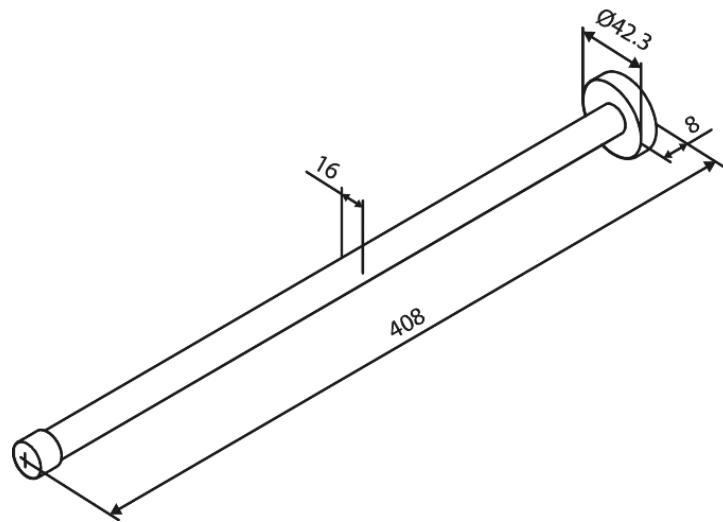

# HANDDOEKRAIL ENKEL 400MM

**Art.nr.** 483410000  
**Uitvoeringen:** Chroom  
**Series:** Collection

**EAN** 5708516839408

FM Mattsson Nederland BV  
Bosuil 10, 3931 GG Woudenberg

085 - 401 87 80 [info@damixa.nl](mailto:info@damixa.nl)