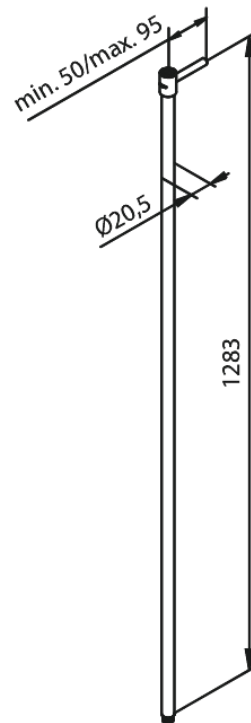

DOUCHEPIJP VERLENGD 1300 mm

Art.nr. 766158700
Uitvoeringen: Mat Koper PVD
Series:

EAN

5708516838722

FM Mattsson Nederland BV
Bosuil 10, 3931 GG Woudenberg

085 - 401 87 80 info@damixa.nl

Bezoek voor meer informatie <https://damixa.nl>