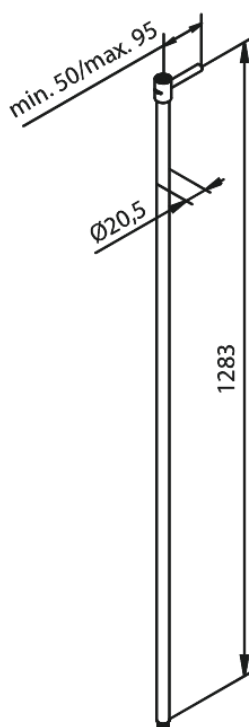

DOUCHEPIJP VERLENGD 1300 mm

Art.nr. 766157900
Uitvoeringen: Mat messing PVD
Series:

EAN

5708516838715

FM Mattsson Nederland BV
Bosuil 10, 3931 GG Woudenberg

085 - 401 87 80 info@damixa.nl

Bezoek voor meer informatie <https://damixa.nl>