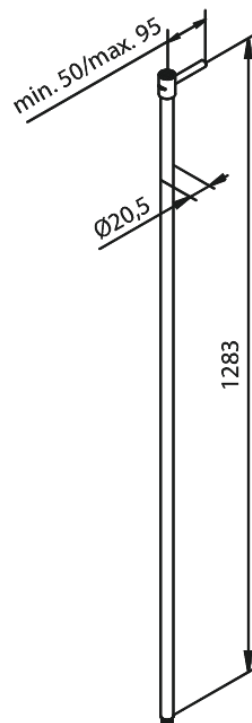

DOUCHEPIJP VERLENGD 1300 mm

Art.nr. 766157700
Uitvoeringen: Messing PVD
Series:

EAN

5708516838708

FM Mattsson Nederland BV
Bosuil 10, 3931 GG Woudenberg

085 - 401 87 80 info@damixa.nl

Bezoek voor meer informatie <https://damixa.nl>