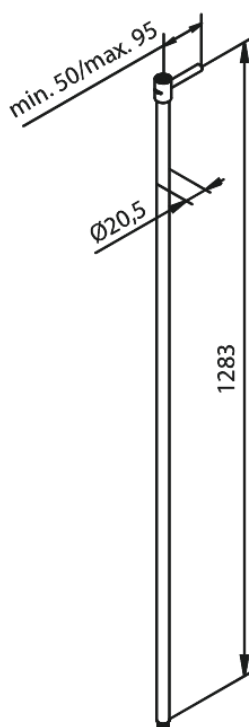

DOUCHEPIJP VERLENGD 1300 mm

Art.nr. 766155500
Uitvoeringen: Grafiet PVD
Series:

EAN

5708516838685

FM Mattsson Nederland BV
Bosuil 10, 3931 GG Woudenberg

085 - 401 87 80 info@damixa.nl

Bezoek voor meer informatie <https://damixa.nl>