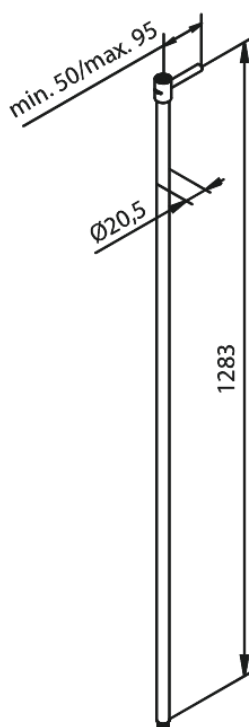

DOUCHEPIJP VERLENGD 1300 mm

Art.nr. 766150000
Uitvoeringen: Chroom
Series:

EAN

5708516838661

FM Mattsson Nederland BV
Bosuil 10, 3931 GG Woudenberg

085 - 401 87 80 info@damixa.nl

Bezoek voor meer informatie <https://damixa.nl>