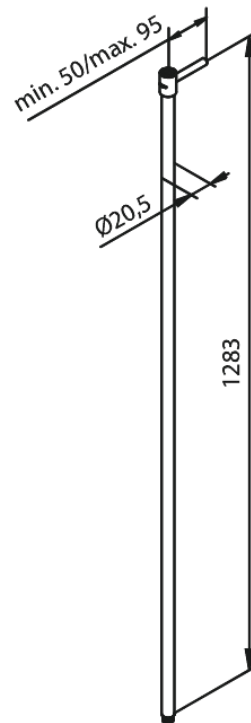

DOUCHEPIJP VERLENGD 1300 mm

Art.nr. 766154600
Uitvoeringen: Staal PVD
Series:

EAN

5708516838678

FM Mattsson Nederland BV
Bosuil 10, 3931 GG Woudenberg

085 - 401 87 80 info@damixa.nl

Bezoek voor meer informatie <https://damixa.nl>