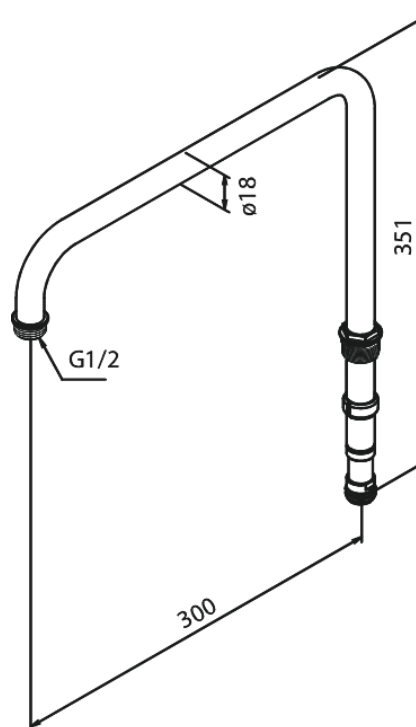

# Bovenste deel stijgbuis therm.douchesets

Art.nr. 766206100  
Uitvoeringen: Mat zwart  
Series:

EAN

5708516838302

FM Mattsson Nederland BV  
Bosuil 10, 3931 GG Woudenberg

085 - 401 87 80 info@damixa.nl

Bezoek voor meer informatie <https://damixa.nl>