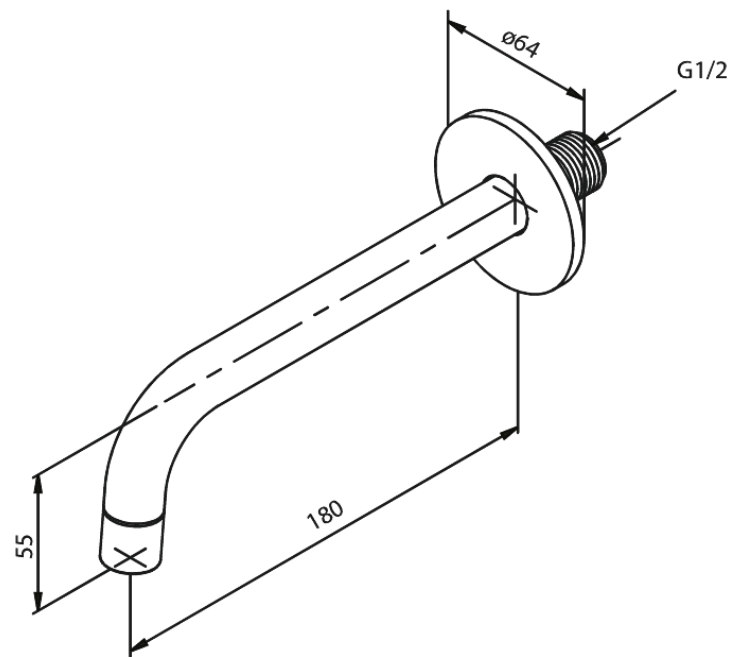

Baduitloop 180mm

Art.nr. 484838700
Uitvoeringen: Mat Koper PVD
Series:

EAN 5708516838180

FM Mattsson Nederland BV
Bosuil 10, 3931 GG Woudenberg

085 - 401 87 80 info@damixa.nl

Bezoek voor meer informatie <https://damixa.nl>