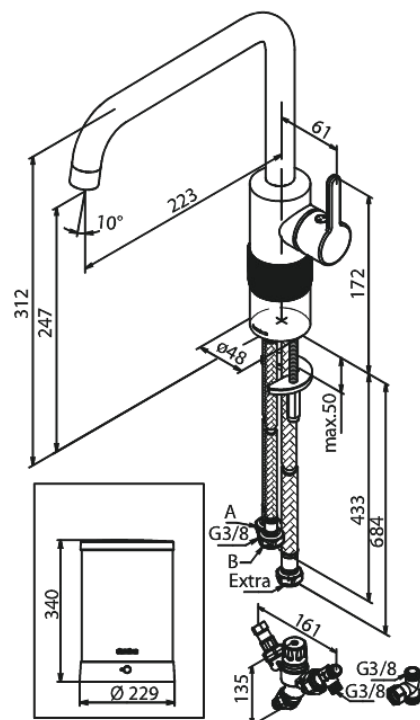

FM Mattsson Nederland BV
Bosuil 10, 3931 GG Woudenberg

085 - 401 87 80 info@damixa.nl

Bezoek voor meer informatie <https://damixa.nl>

damixa