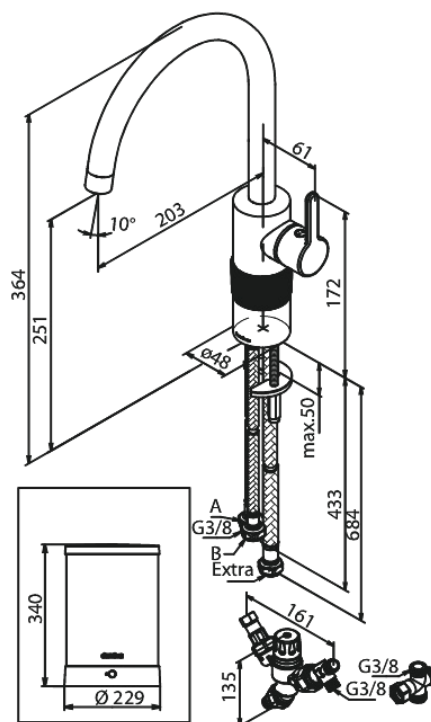

Silhouet

Instant 4 Combi kokendwaterkraan

Art.nr. 746778700
Uitvoeringen: Mat Koper PVD
Series: Silhouet

EAN 5708516834335

Kenmerken:

Draaibereik 120°
Keramisch binnenwerk
Koude start
4 liter boiler

Technische functies