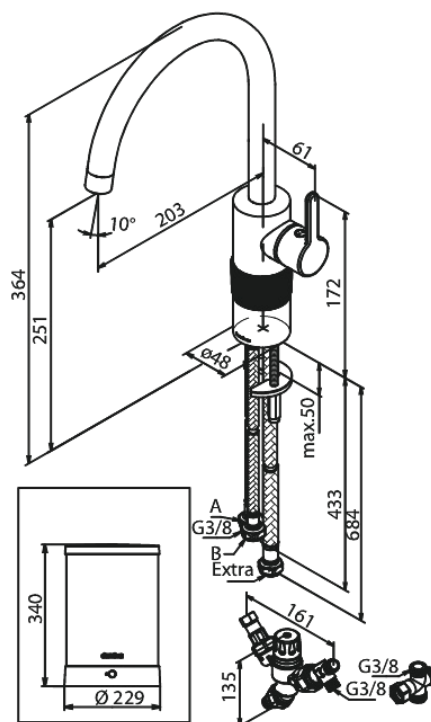

Silhouet

Instant 4 Combi kokendwaterkraan

Art.nr. 746776100
Uitvoeringen: Mat zwart
Series: Silhouet

EAN 5708516834311

Kenmerken:

Draaibereik 120°
Keramisch binnenwerk
Koude start
4 liter boiler

Technische functies