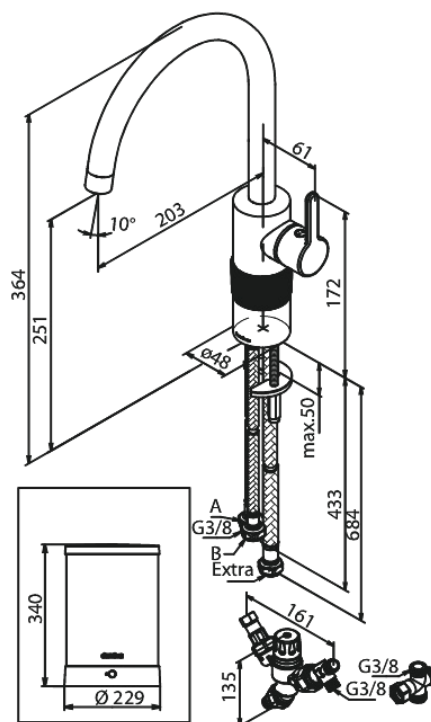

Silhouet

Instant 4 Combi kokendwaterkraan

Art.nr. 746774600
Uitvoeringen: Staal PVD
Series: Silhouet

EAN 5708516834304

Kenmerken:

Draaibereik 120°
Keramisch binnenwerk
Koude start
4 liter boiler

Technische functies