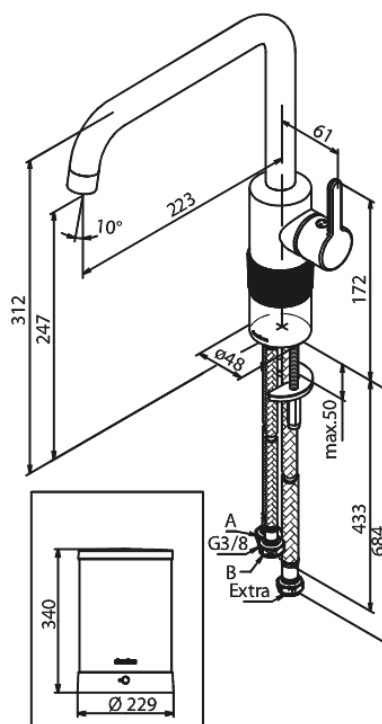

Silhouet

Instant 4 kokendwaterkraan

Art.nr. 746868700
Uitvoeringen: Mat Koper PVD
Series: Silhouet

EAN 5708516834380

Kenmerken:

Draaibereik 120°
Keramisch binnenwerk
Koude start
4 liter boiler

Technische functies