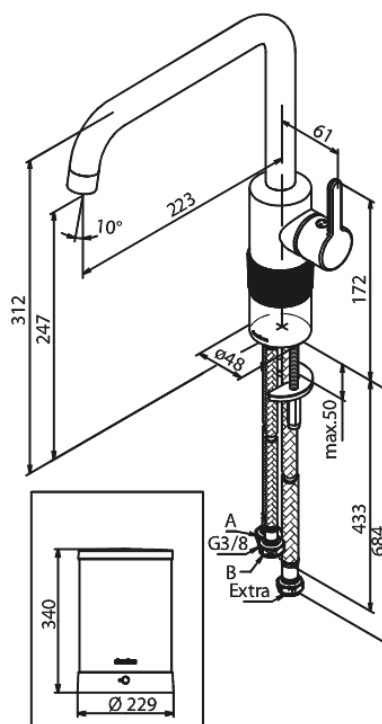

Silhouet

Instant 4 kokendwaterkraan

Art.nr. 746867900
Uitvoeringen: Mat messing PVD
Series: Silhouet

EAN 5708516834373

Kenmerken:

Draaibereik 120°
Keramisch binnenwerk
Koude start
4 liter boiler

Technische functies