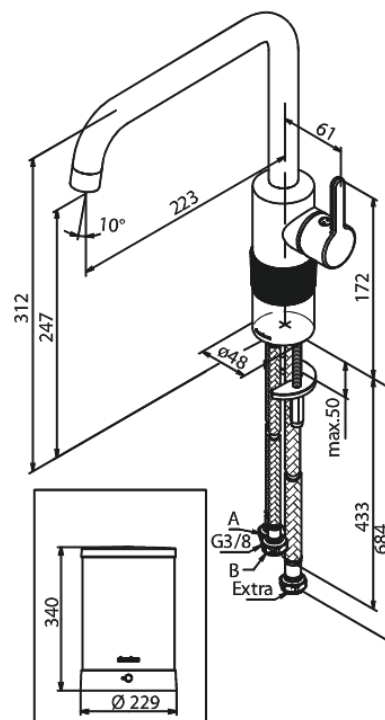

Silhouet

Instant 4 kokendwaterkraan

Art.nr. 746866100
Uitvoeringen: Mat zwart
Series: Silhouet

EAN 5708516834366

Kenmerken:

Draaibereik 120°
Keramisch binnenwerk
Koude start
4 liter boiler

Technische functies