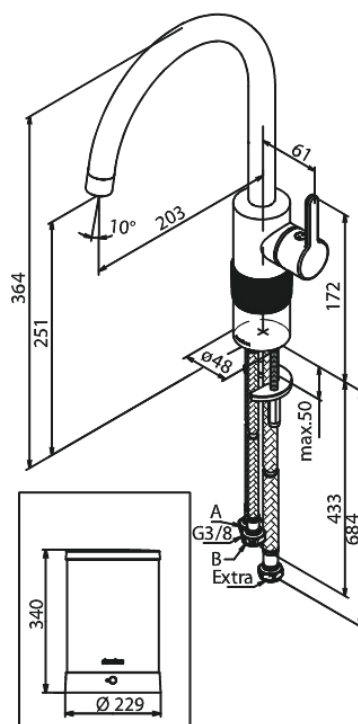

Silhouet

Instant 4 kokendwaterkraan

Art.nr. 746768700
Uitvoeringen: Mat Koper PVD
Series: Silhouet

EAN 5708516834281

Kenmerken:

Draaibereik 120°
Keramisch binnenwerk
Koude start
4 liter boiler

Technische functies