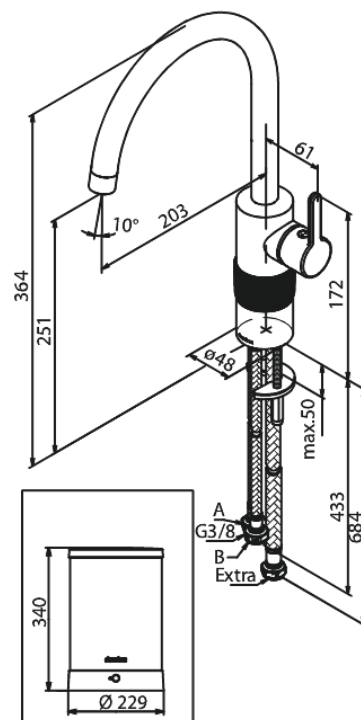

Silhouet

Instant 4 kokendwaterkraan

Art.nr. 746767900
Uitvoeringen: Mat messing PVD
Series: Silhouet

EAN 5708516834274

Kenmerken:

Draaibereik 120°
Keramisch binnenwerk
Koude start
4 liter boiler

Technische functies