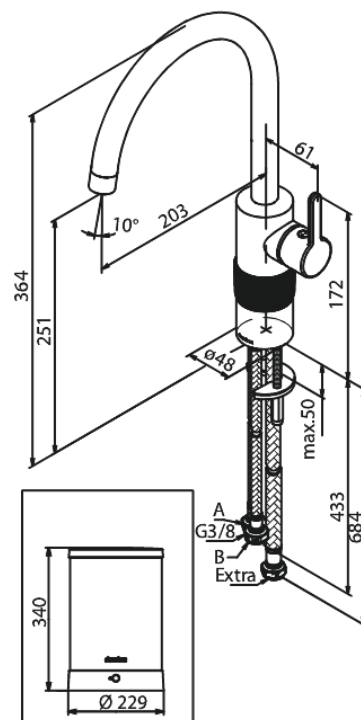

Silhouet

Instant 4 kokendwaterkraan

Art.nr. 746766100
Uitvoeringen: Mat zwart
Series: Silhouet

EAN 5708516834267

Kenmerken:

Draaibereik 120°
Keramisch binnenwerk
Koude start
4 liter boiler

Technische functies