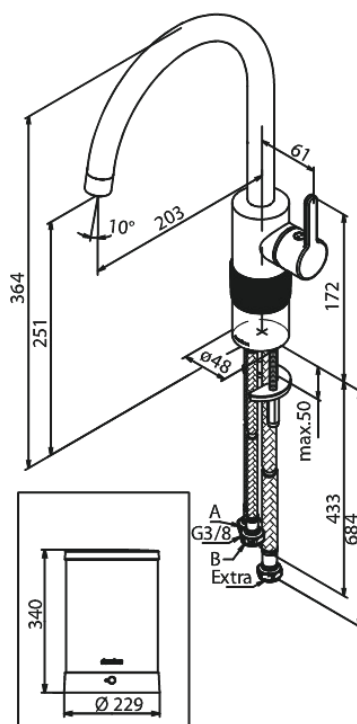

Technische functies

FM Mattsson Nederland BV
Bosuil 10, 3931 GG Woudenberg

085 - 401 87 80 info@damixa.nl

Bezoek voor meer informatie <https://damixa.nl>

damixa