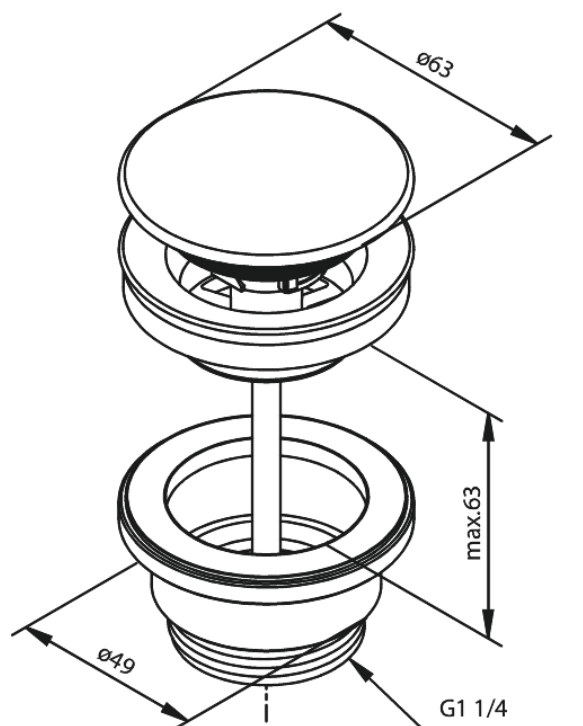

Wastafel, altijd open

Art.nr. 238605500
Uitvoeringen: Grafiet PVD
Series:

EAN 5708516838890

Kenmerken:

Ø63
Max. 63mm

FM Mattsson Nederland BV
Bosuil 10, 3931 GG Woudenberg

085 - 401 87 80 info@damixa.nl

Bezoek voor meer informatie <https://damixa.nl>