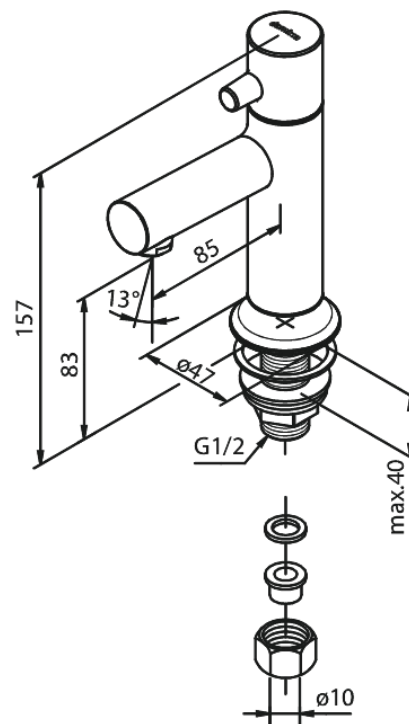

Sky

Fonteinkraan

Art.nr. 488305500
Uitvoeringen: Grafiet PVD
Series: Sky

EAN 5708516837640

FM Mattsson Nederland BV
Bosuil 10, 3931 GG Woudenberg

085 - 401 87 80 info@damixa.nl

Bezoek voor meer informatie <https://damixa.nl>