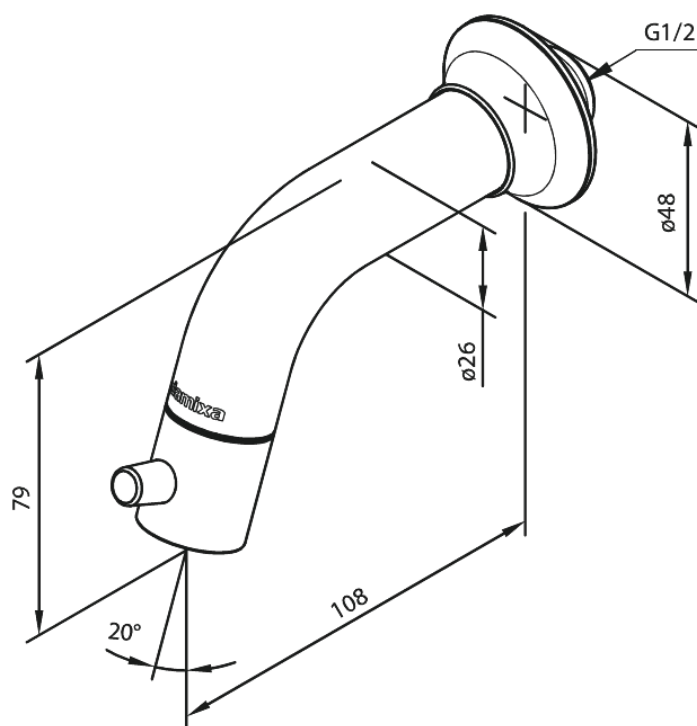

Sky

Fonteinkraan

Art.nr. 481165500
Uitvoeringen: Grafiet PVD
Series: Sky

EAN

5708516837633

FM Mattsson Nederland BV
Bosuil 10, 3931 GG Woudenberg

085 - 401 87 80 info@damixa.nl

Bezoek voor meer informatie <https://damixa.nl>