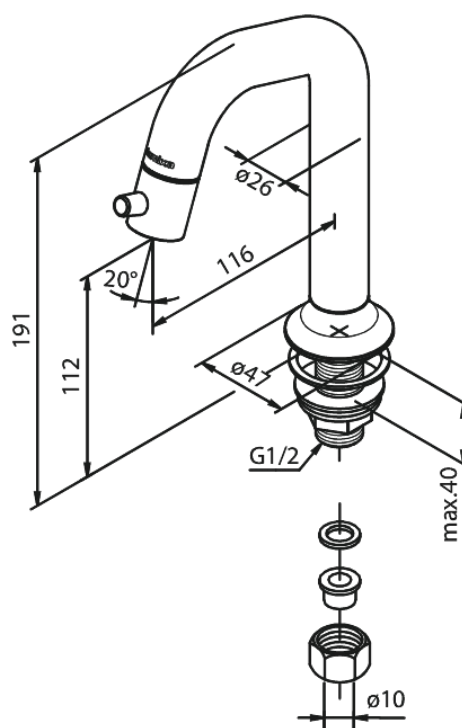

# Fonteinkraan

Art.nr. 480175500  
Uitvoeringen: Grafiet PVD  
Series: Sky

EAN 5708516837626

FM Mattsson Nederland BV  
Bosuil 10, 3931 GG Woudenberg

085 - 401 87 80 [info@damixa.nl](mailto:info@damixa.nl)