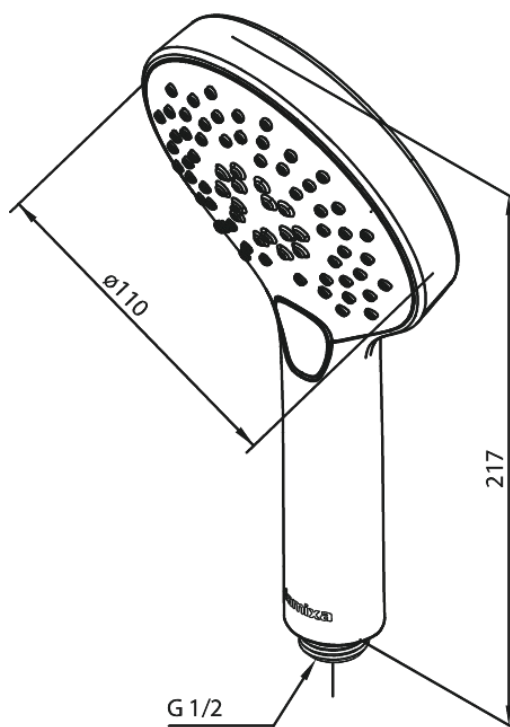

Silhouet

Handdouche

Art.nr. 766865500
Uitvoeringen: Grafiet PVD
Series: Silhouet

EAN 5708516837572

Kenmerken:

Waterverbruik max.9 l/min
3 sproeistanden

Technische functies

FM Mattsson Nederland BV
Bosuil 10, 3931 GG Woudenberg