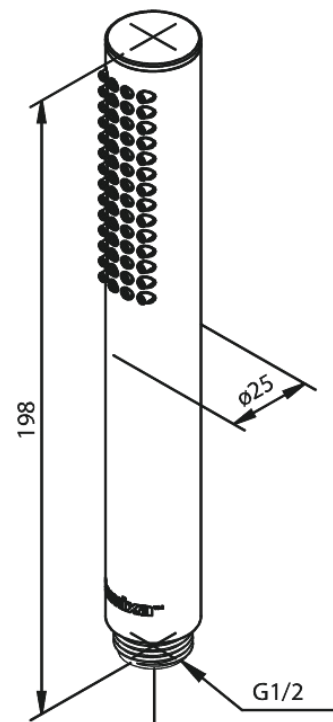

Silhouet Tube

Art.nr. 766645500
Uitvoeringen: Grafiet PVD
Series: Silhouet

EAN 5708516837565

Kenmerken:

Rub-Clean

Technische functies

FM Mattsson Nederland BV
Bosuil 10, 3931 GG Woudenberg

085 - 401 87 80 info@damixa.nl