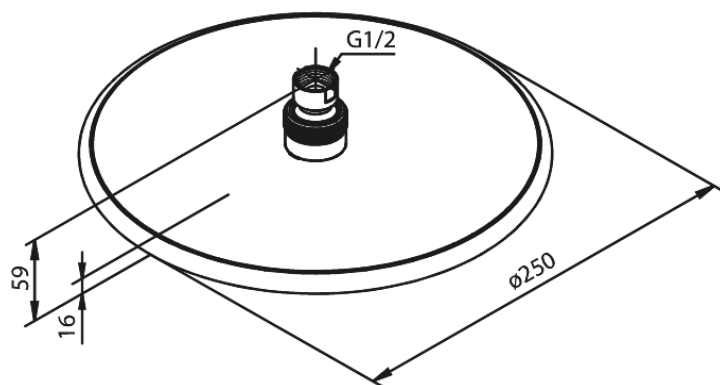

Silhouet

Hoofddouche

Art.nr. 766635500
Uitvoeringen: Grafiet PVD
Series: Silhouet

EAN 5708516837558

Kenmerken:

Waterverbruik max.9 l/min
Ø250mm

Technische functies

FM Mattsson Nederland BV
Bosuil 10, 3931 GG Woudenberg