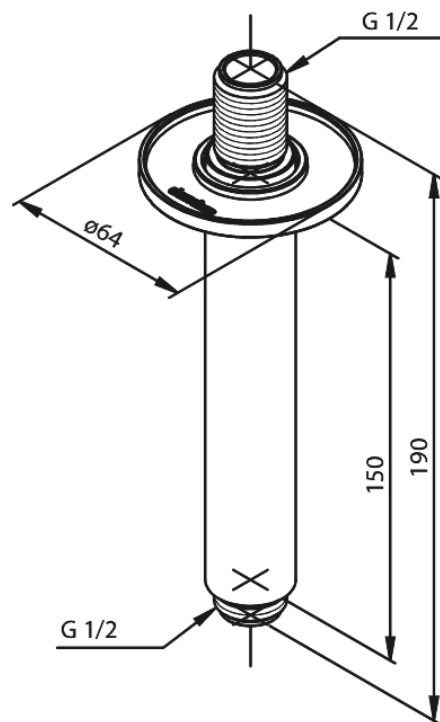

Douche arm plafondmontage

Art.nr. 766185500
Uitvoeringen: Grafiet PVD
Series:

EAN 5708516837503

FM Mattsson Nederland BV
Bosuil 10, 3931 GG Woudenberg

085 - 401 87 80 info@damixa.nl

Bezoek voor meer informatie <https://damixa.nl>