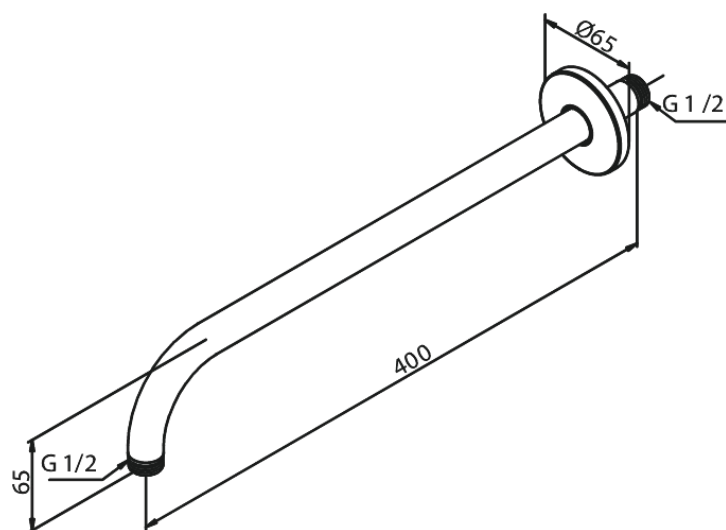

# Douche arm wandmontage, lang

Art.nr. 766075500  
Uitvoeringen: Grafiet PVD  
Series:

EAN 5708516837497

FM Mattsson Nederland BV  
Bosuil 10, 3931 GG Woudenberg

085 - 401 87 80 [info@damixa.nl](mailto:info@damixa.nl)