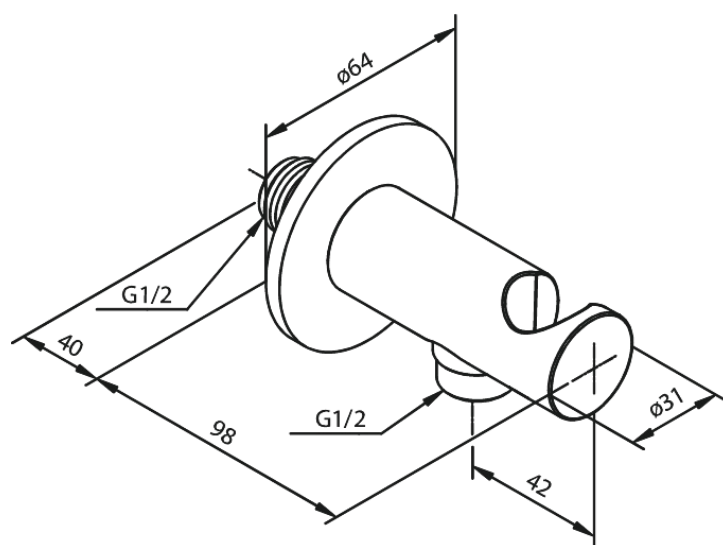

Muuraansluiting 1/2" met douchehouder

Art.nr. 484465500
Uitvoeringen: Grafiet PVD
Series:

EAN 5708516837480

FM Mattsson Nederland BV
Bosuil 10, 3931 GG Woudenberg

085 - 401 87 80 info@damixa.nl

Bezoek voor meer informatie <https://damixa.nl>