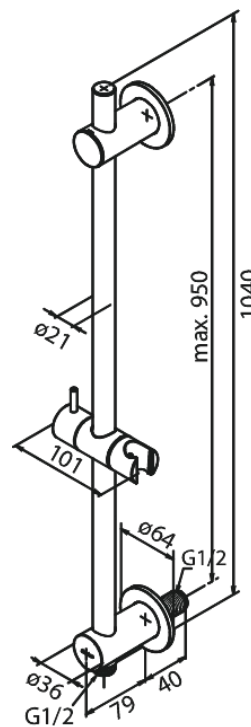

Glijstang met geïntegreerde doucheslang aansluiting

Art.nr. 766855500
Uitvoeringen: Grafiet PVD
Series:

EAN

5708516837473

FM Mattsson Nederland BV
Bosuil 10, 3931 GG Woudenberg

085 - 401 87 80 info@damixa.nl