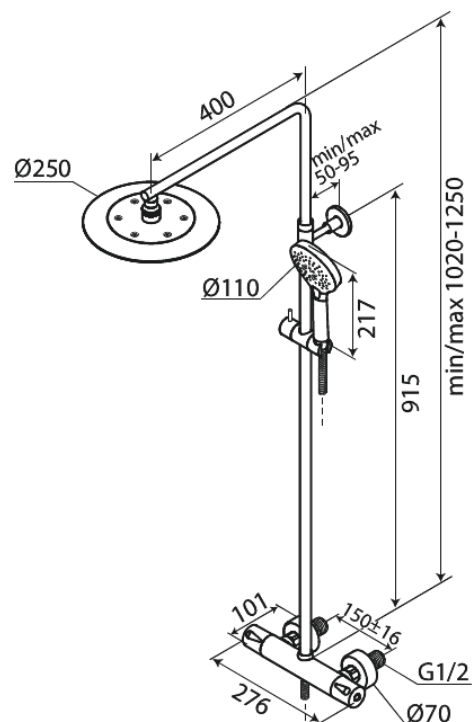

Technische functies

FM Mattsson Nederland BV
Bosuil 10, 3931 GG Woudenberg

085 - 401 87 80 info@damixa.nl

Bezoek voor meer informatie <https://damixa.nl>

damixa