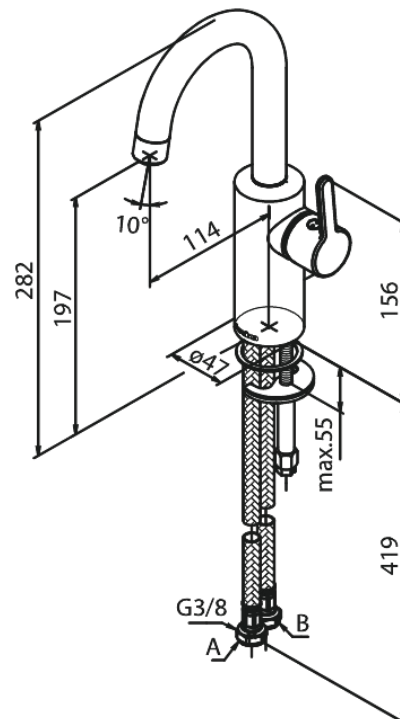

Technische functies

FM Mattsson Nederland BV
Bosuil 10, 3931 GG Woudenberg

085 - 401 87 80 info@damixa.nl

Bezoek voor meer informatie <https://damixa.nl>

damixa