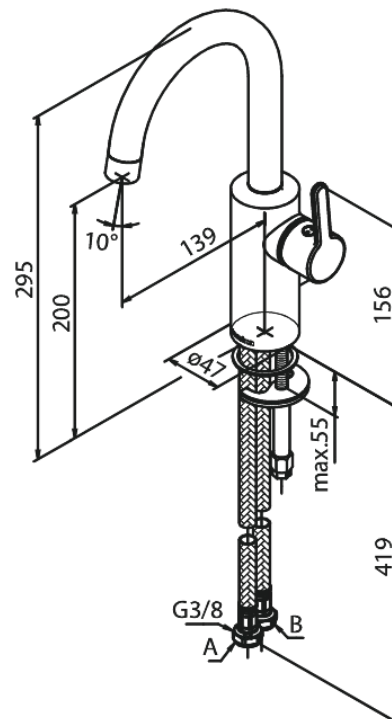

Technische functies

FM Mattsson Nederland BV
Bosuil 10, 3931 GG Woudenberg

085 - 401 87 80 info@damixa.nl

Bezoek voor meer informatie <https://damixa.nl>

damixa