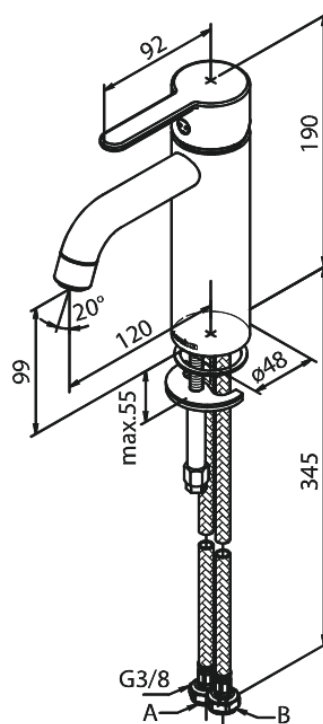

Technische functies

FM Mattsson Nederland BV
Bosuil 10, 3931 GG Woudenberg

085 - 401 87 80 info@damixa.nl

Bezoek voor meer informatie <https://damixa.nl>

damixa