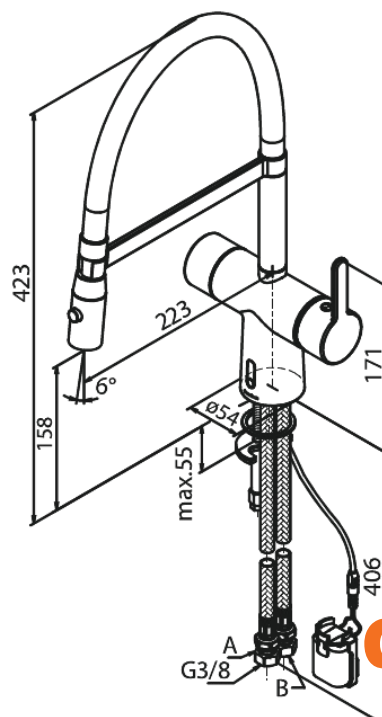

Technische functies

FM Mattsson Nederland BV
Bosuil 10, 3931 GG Woudenberg

085 - 401 87 80 info@damixa.nl

Bezoek voor meer informatie <https://damixa.nl>

damixa