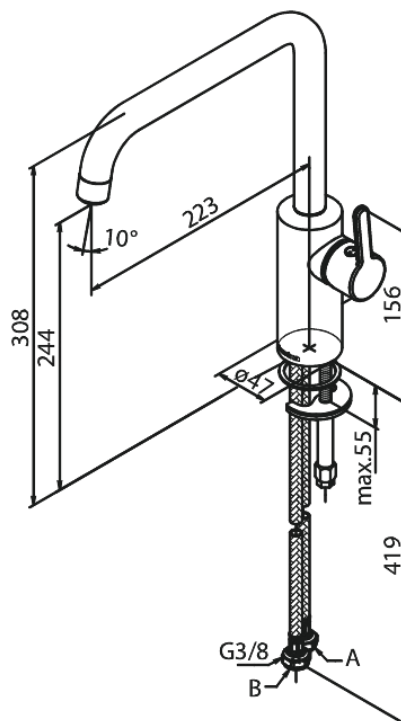

Silhouet

Keukenmengkraan

Art.nr. 740865500
Uitvoeringen: Grafiet PVD
Series: Silhouet

EAN 5708516837206

Kenmerken:

Draaibereik 120°
Keramisch binnenwerk
Koude start
Rub-Clean
8 ltr. p/min. perlator

Technische functies