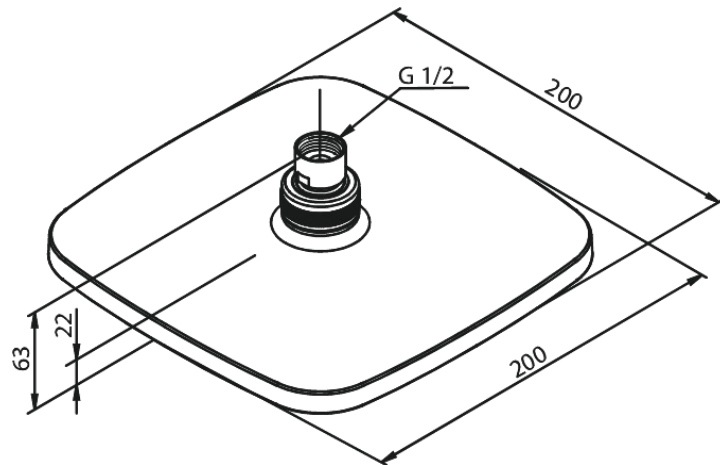

Pine

Hoofddouche

Art.nr. 766626100
Uitvoeringen: Mat zwart
Series: Pine

EAN 5708516833178

Kenmerken:

WATERVERBRUIK max.9 l/min
200x200mm

Technische functies

FM Mattsson Nederland BV
Bosuil 10, 3931 GG Woudenberg