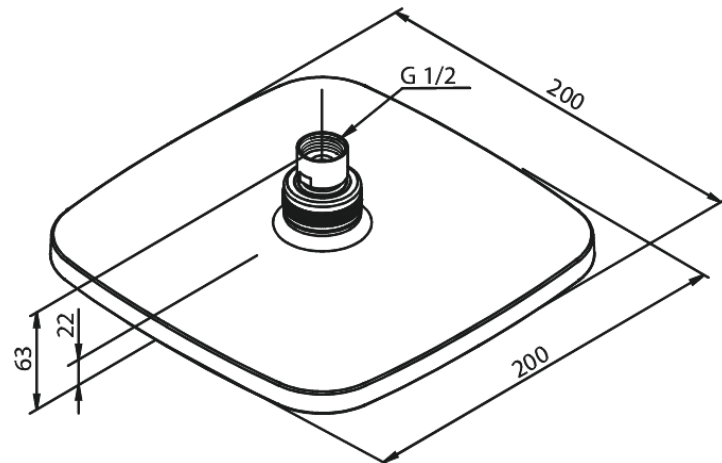

Pine

Hoofddouche

Art.nr. 766624600
Uitvoeringen: Staal PVD
Series: Pine

EAN 5708516833161

Kenmerken:

WATERVERBRUIK max.9 l/min
200x200mm

Technische functies

FM Mattsson Nederland BV
Bosuil 10, 3931 GG Woudenberg