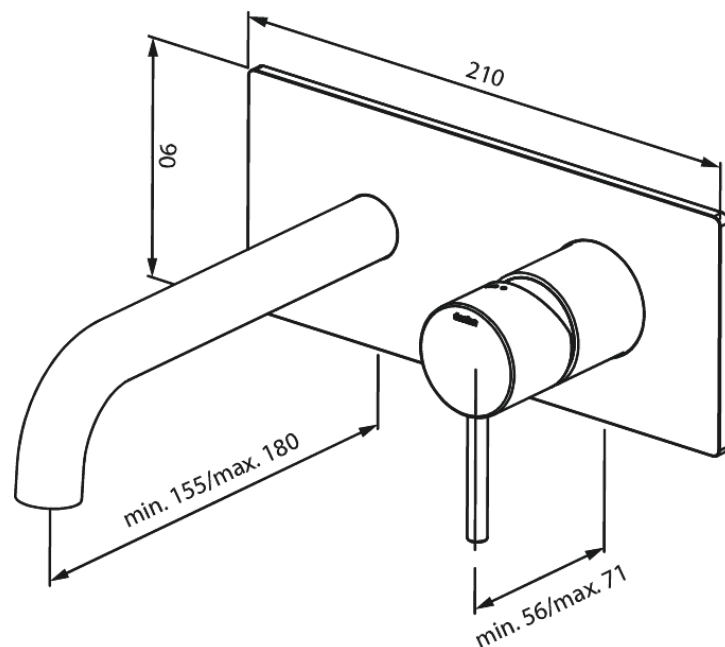

FM Mattsson Nederland BV
Bosuil 10, 3931 GG Woudenberg

085 - 401 87 80 info@damixa.nl

Bezoek voor meer informatie <https://damixa.nl>

damixa