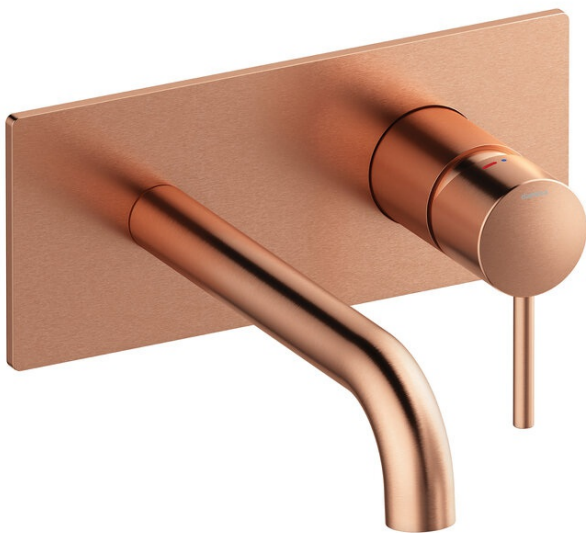

Merkur

Merkur Afbouwset wandmengkraan 180mm

Artikel nr.: 146258700
Uitvoeringen: Mat Koper PVD
Series: Merkur

EAN-nummer: 5708516835479

Kenmerken:

Keramisch binnenwerk
Inbouwdiepte (min. 63mm - max. 78mm)
Rozetten, uitloop en grepen uitgevoerd in metaal
Waterverbruik max.5 l/min