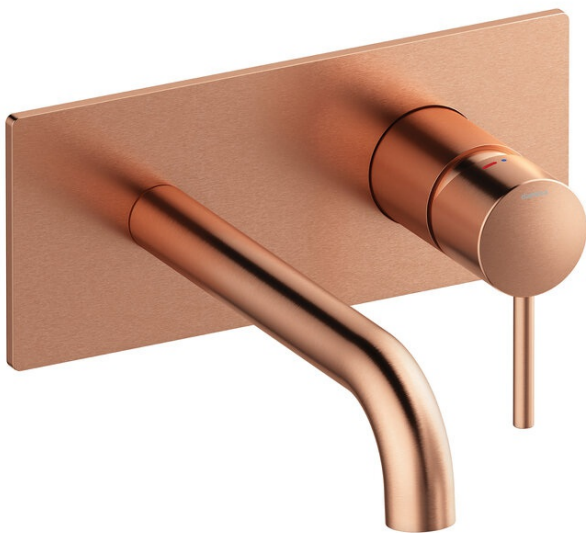

Merkur

Merkur Afbouwset wandmengkraan 180mm

Art.nr. 146258700
Uitvoeringen: Mat Koper PVD
Series: Merkur

EAN 5708516835479

Kenmerken:

Keramisch binnenwerk
Inbouwdiepte (min. 63mm - max. 78mm)
Rozetten, uitloop en grepen uitgevoerd in metaal
Waterverbruik max.5 l/min