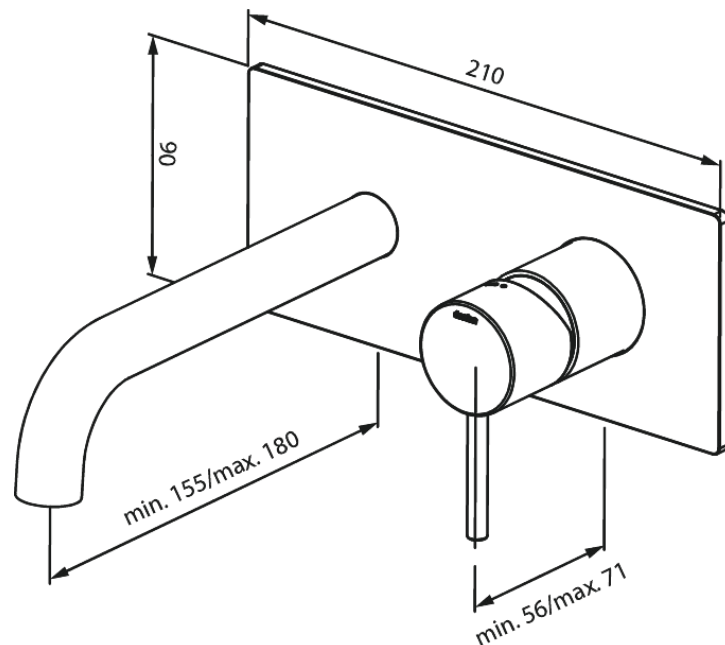

FM Mattsson Nederland BV
Bosuil 10, 3931 GG Woudenberg

085 - 401 87 80 info@damixa.nl

Bezoek voor meer informatie <https://damixa.nl>

damixa