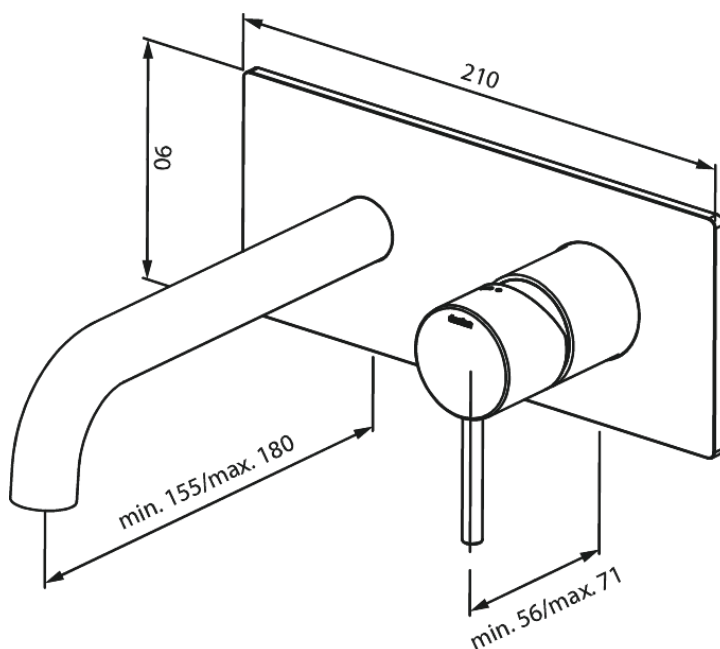

Technische functies

FM Mattsson Nederland BV
Bosuil 10, 3931 GG Woudenberg

085 - 401 87 80 info@damixa.nl

Bezoek voor meer informatie <https://damixa.nl>

damixa