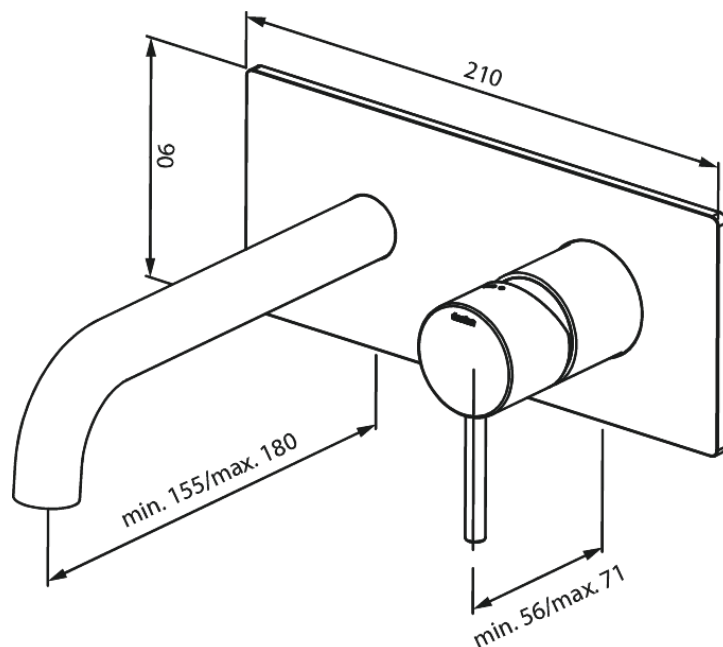

FM Mattsson Nederland BV
Bosuil 10, 3931 GG Woudenberg

085 - 401 87 80 info@damixa.nl

Bezoek voor meer informatie <https://damixa.nl>

damixa