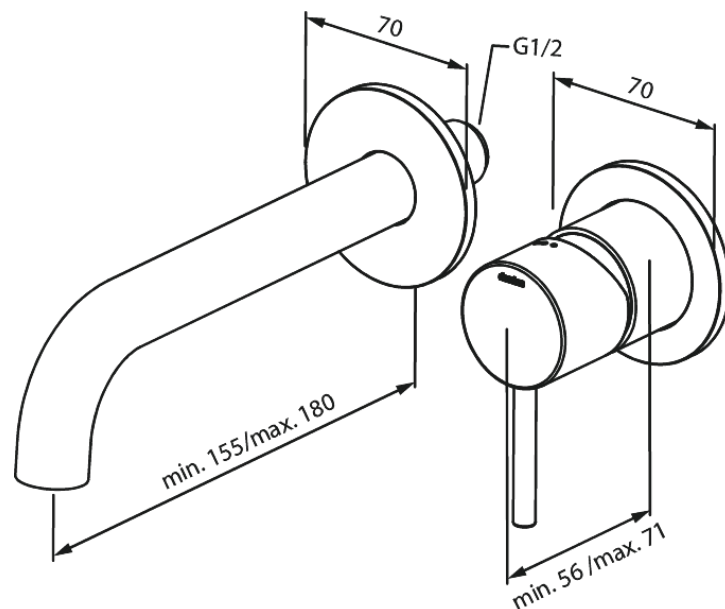

Technische functies

FM Mattsson Nederland BV
Bosuil 10, 3931 GG Woudenberg

085 - 401 87 80 info@damixa.nl

Bezoek voor meer informatie <https://damixa.nl>

damixa