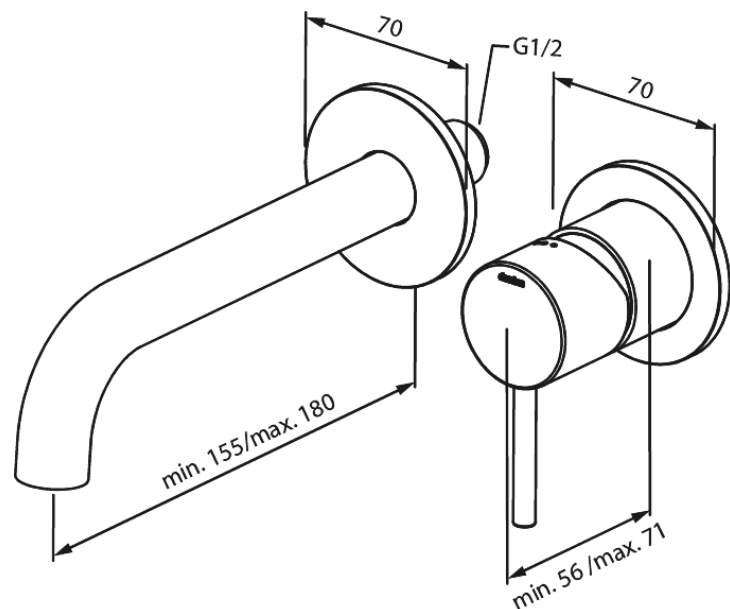

Technische functies

FM Mattsson Nederland BV
Bosuil 10, 3931 GG Woudenberg

085 - 401 87 80 info@damixa.nl

Bezoek voor meer informatie <https://damixa.nl>

damixa