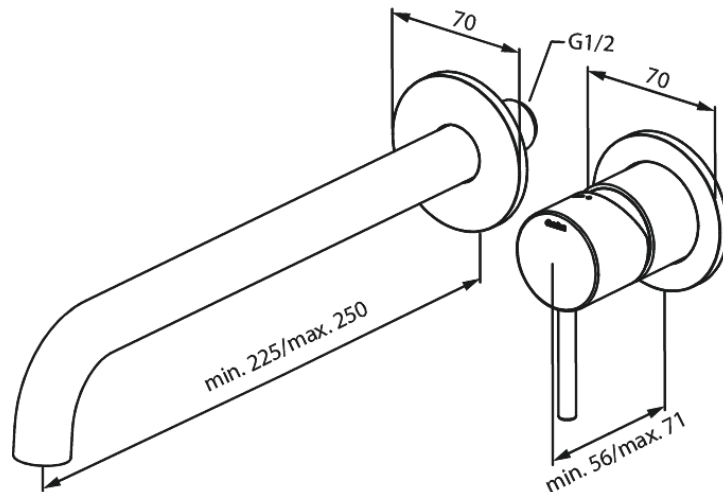

FM Mattsson Nederland BV
Bosuil 10, 3931 GG Woudenberg

085 - 401 87 80 info@damixa.nl

Bezoek voor meer informatie <https://damixa.nl>

damixa