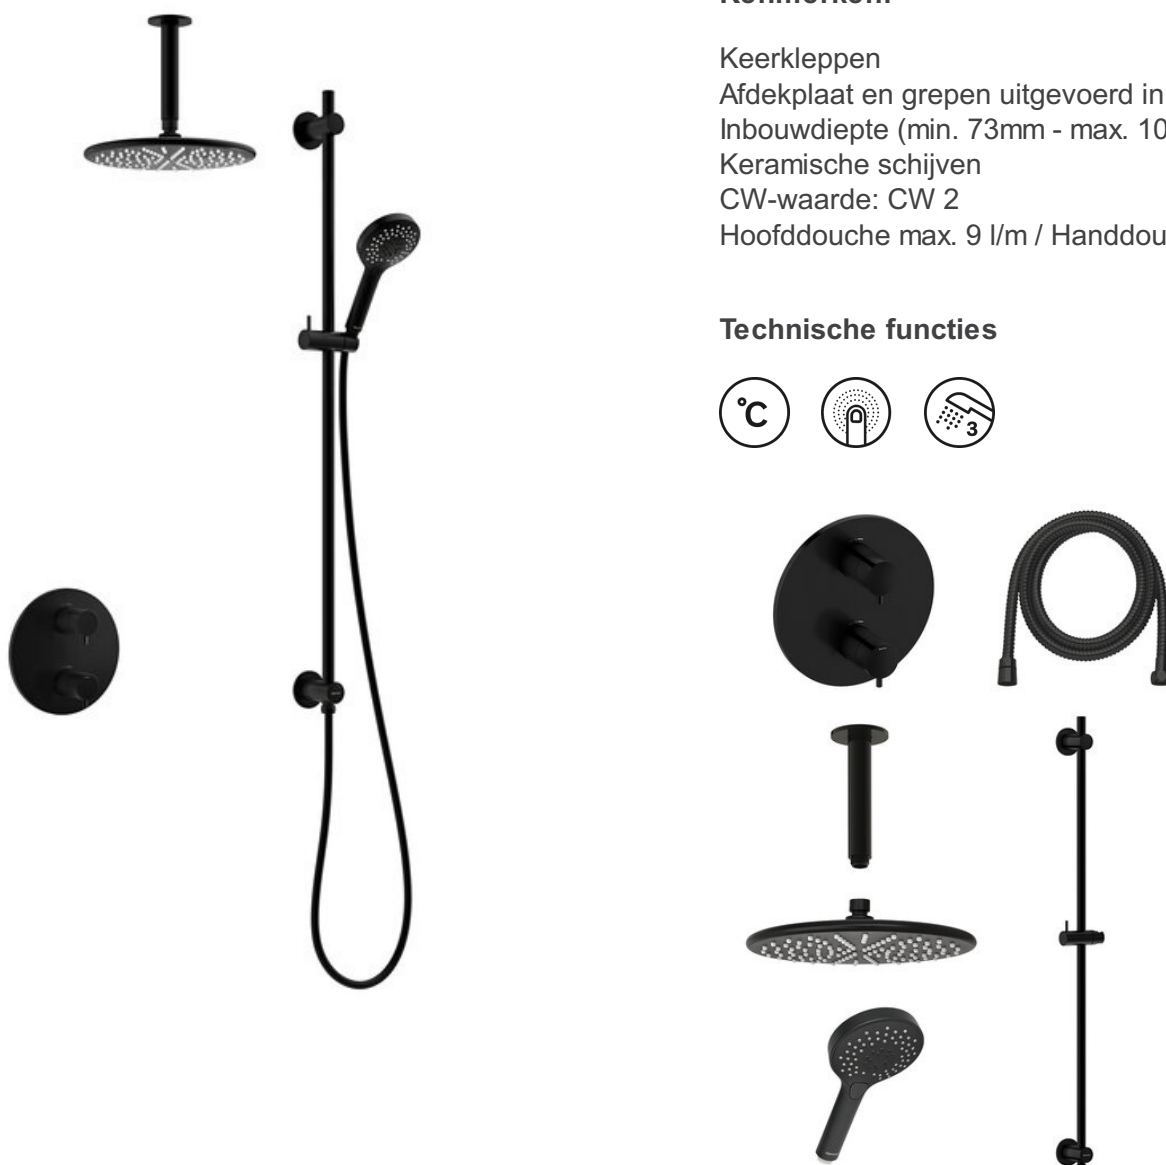

Silhouet SR 2 - Inbouw douche thermostaat systeem

Art.nr. 571296100
Uitvoeringen: Mat zwart
Series:

EAN 5708516835806

Kenmerken:

Keerkleppen
Afdekplaat en grepen uitgevoerd in metaal
Inbouwdiepte (min. 73mm - max. 104mm)
Keramische schijven
CW-waarde: CW 2
Hoofddouche max. 9 l/m / Handdouche max 9 l/m

Technische functies

FM Mattsson Nederland BV
Bosuil 10, 3931 GG Woudenberg

085 - 401 87 80 info@damixa.nl

Bezoek voor meer informatie <https://damixa.nl>

damixa