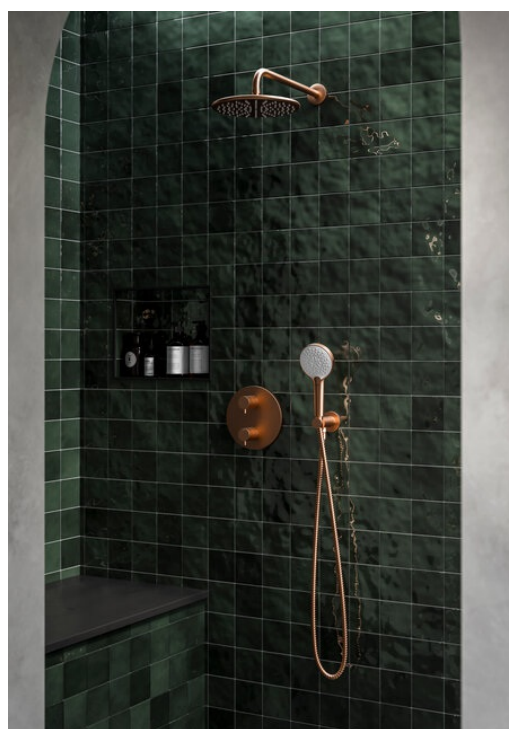

Technische functies

FM Mattsson Nederland BV
Bosuil 10, 3931 GG Woudenberg

085 - 401 87 80 info@damixa.nl

Bezoek voor meer informatie <https://damixa.nl>

damixa