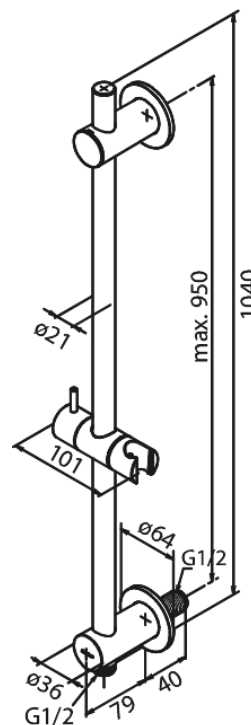

Glijstang met geïntegreerde doucheslang aansluiting

Art.nr. 766858700
Uitvoeringen: Mat Koper PVD
Series:

EAN

5708516834472

FM Mattsson Nederland BV
Bosuil 10, 3931 GG Woudenberg

085 - 401 87 80 info@damixa.nl